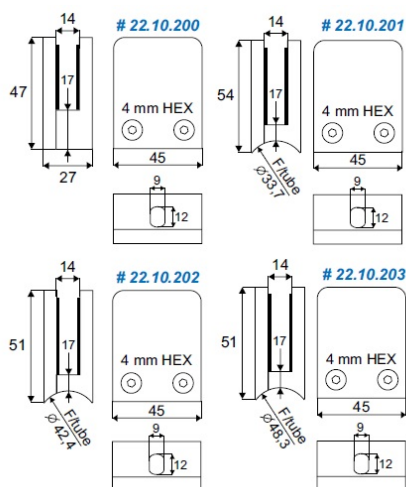

PRODUCT SHEET

Description:

Glass Clamp "Square" 45x51x27mm, SS316-Brushed, ø42,4mm Tube, 6-10,76mm Glass Thickness, No Safety Pin & No Cushions

Item number:

22.10.202-0

Units	Box	Carton	HS Code	Barcode
Pcs.	50	50	8302419000	
				5704866083195

MODEL „SQUARE“	Glass thickness	Glass Type	Cushion mm	Item numbers	
	6	mono	4 + 5	22.10.207	+ 22.10.208
	6,76	Lam.	4 + 4	22.10.207	+ 22.10.207
	8	mono	3 + 4	22.10.208	+ 22.10.207
	8,76	Lam.	3 + 3	22.10.208	+ 22.10.206
	10	mono	2 + 3	22.10.205	+ 22.10.206
	10,76	Lam.	2 + 2	22.10.205	+ 22.10.205